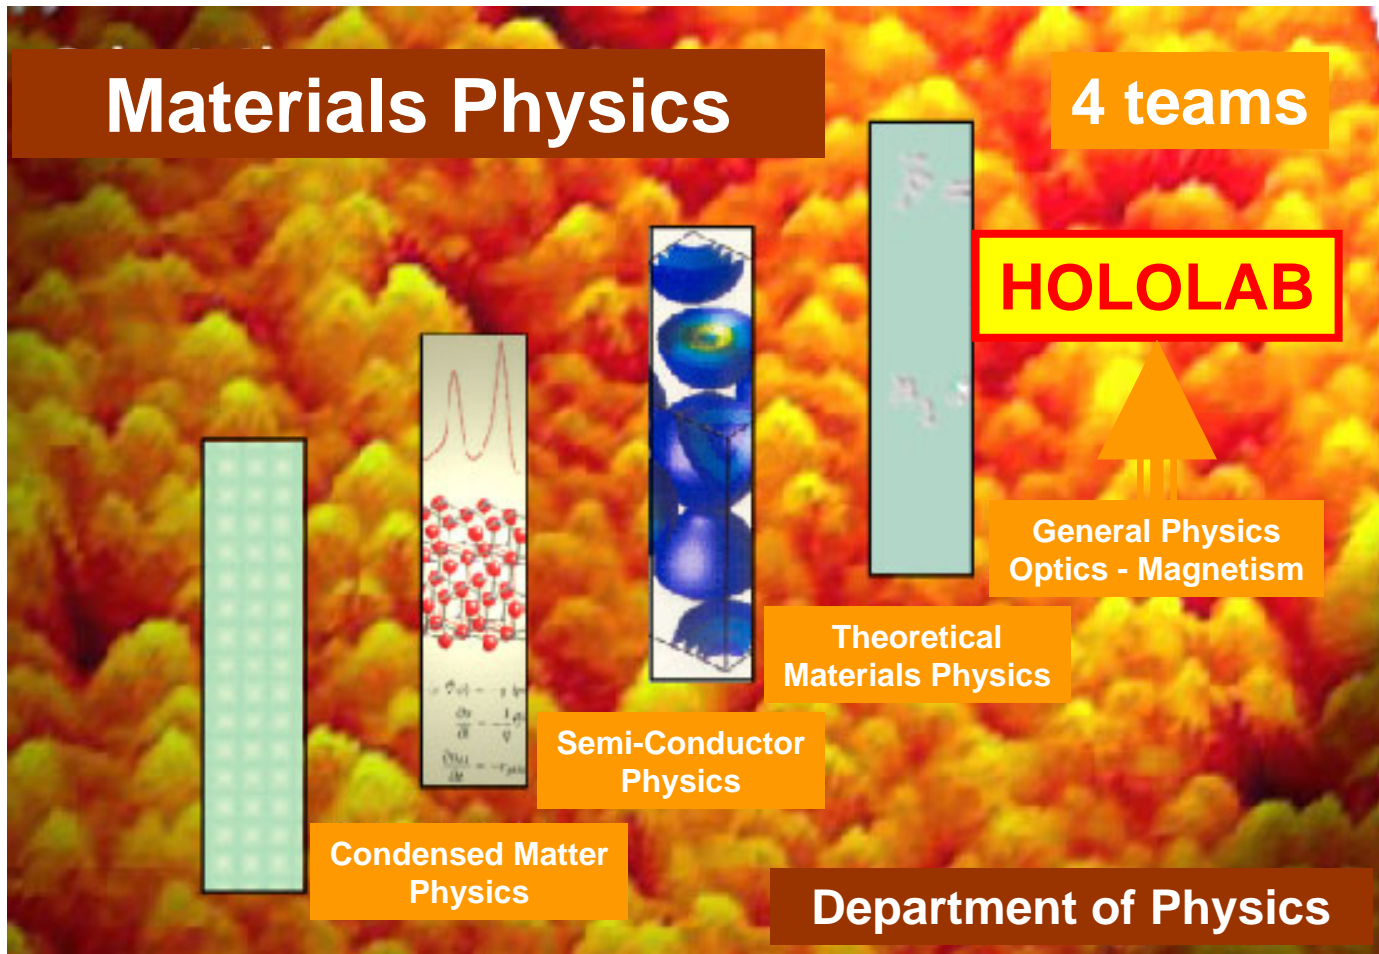

Materials Physics

Theoretical Physics

Spectroscopy

Atomic and Nuclear Physics

CSL – Spatial Centre of Liège

HOLOLAB

**Université de Liège
Laboratoire de Physique Générale
Institut de Physique
Sart Tilman B5
B-4000 Liège 1, Belgique**